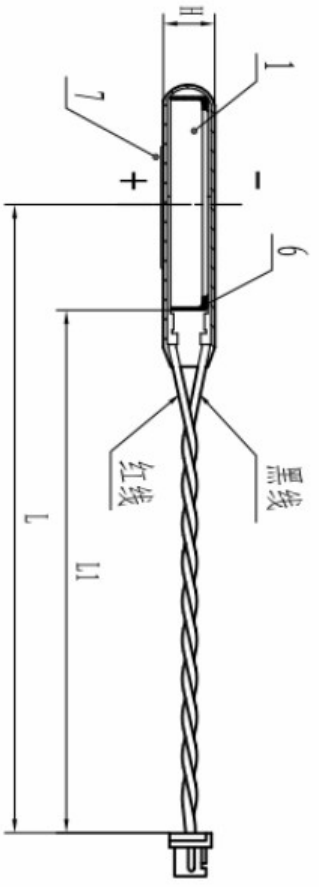

版別	修正欄
01	NEW

外套正極面貼如下標貼

ITEM	SIZE(MM)
L	70 + 5
L1	60 + 5
H	3.8 ± 0.5
D	21 Max
E	26 ± 2

ITEM	Description	Material	QTY	Remark
1	電池	KTS CR2032	1	
2	外套	黃色PET	1	T=0.1
3	焊片	SUS430	2	T=0.1 鉚接
4	紅黑線	3302#28AWG	1	黑(-)1, 紅(+)2
5	轉接插頭	JST SHR-02V-S-B(HF)	1	相容品
6	內套	黃色PET	1	T=0.1
7	緯創料號標籤	貼紙	1	T=0.1

圖番	V05047
型番	BCR2032H7.0VJ1E

說明	CR2032 無窗 70mm 黃色PET 無管 J1相容品 無背膠 B-1 R+2
日期	2011/8/3

REV.	01
------	----