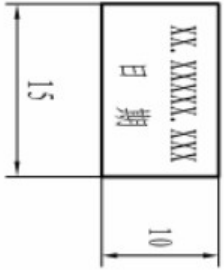

版別	修正欄
01	NEW

外套正極面貼如下標貼

ITEM	SIZE(MM)
L	70 + 5
L1	60 + 5
H	3.8 ± 0.5
D	21 Max
E	26 ± 2

ITEM	Description	Material	QTY	Remark
1	電池	KTS CR2032	1	
2	外套	黃色PET	1	T=0.1
3	焊片	SUS430	2	T=0.1 鉚接
4	紅黑線	3302#28AWG	1	黑(-)1, 紅(+)2
5	轉接插頭	JST SHR-02V-S-B(HF)	1	相容品
6	內套	黃色PET	1	T=0.1
7	緯創料號標籤	貼紙	1	T=0.1

圖番	V05047
型番	BCR2032H7.0VJ1E

說明	CR2032 無窗 70mm 黃色PET 無管 J1相容品 無背膠 B-1 R+2
日期	2011/8/3

REV.	01
------	----