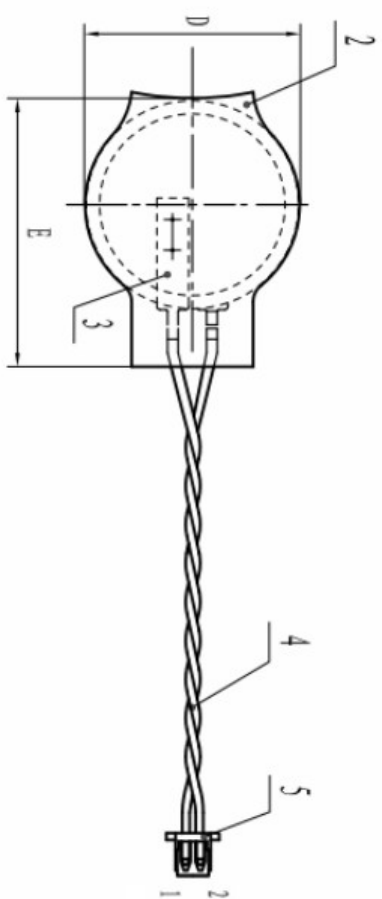

版別	修正欄
01	NEW

外套正極面貼如下標貼

ITEM	SIZE(MM)
L	70 + 5
L1	60 + 5
H	3.8 ± 0.5
D	21 Max
E	26 ± 2

ITEM	Description	Material	QTY	Remark
1	電池	KTS CR2032	1	
2	外套	黃色PET	1	T=0.1
3	焊片	SUS430	2	T=0.1 鉚接
4	紅黑線	3302#28AWG	1	黑(-)1, 紅(+)2
5	轉接插頭	JST SHR-02V-S-B(HF)	1	相容品
6	內套	黃色PET	1	T=0.1
7	緯創料號標籤	貼紙	1	T=0.1

圖番	V05047
型番	BCR2032H7.0VJ1E

說明	CR2032 無窗 70mm 黃色PET 無管 J1相容品 無背膠 B-1 R+2
日期	2011/8/3

REV.	01
------	----